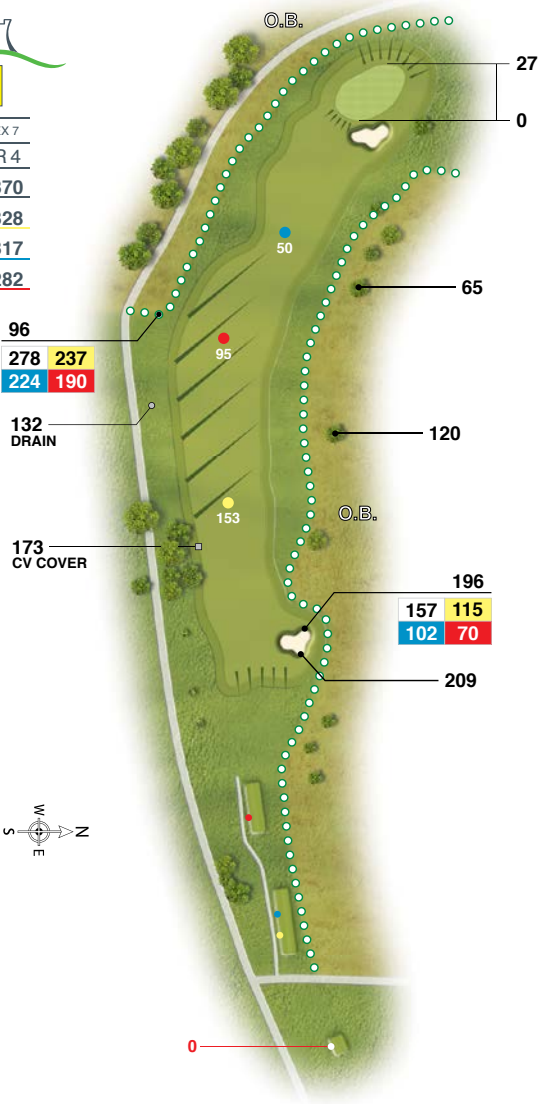

golfzentrum  
RHEINFELDEN  
**Schloss Kurs**

Schloss

- INDEX 7
- PAR 4
- 370
- 328
- 317
- 282

Schloss

2

INDEX 15

PAR 4

313

308

302

264

Schloss

3

INDEX 17

PAR 4

323

# Schloss

8

INDEX 5

PAR 4

342

282

256

251

O.B.

25

0

51

97

104

230 174

148 142