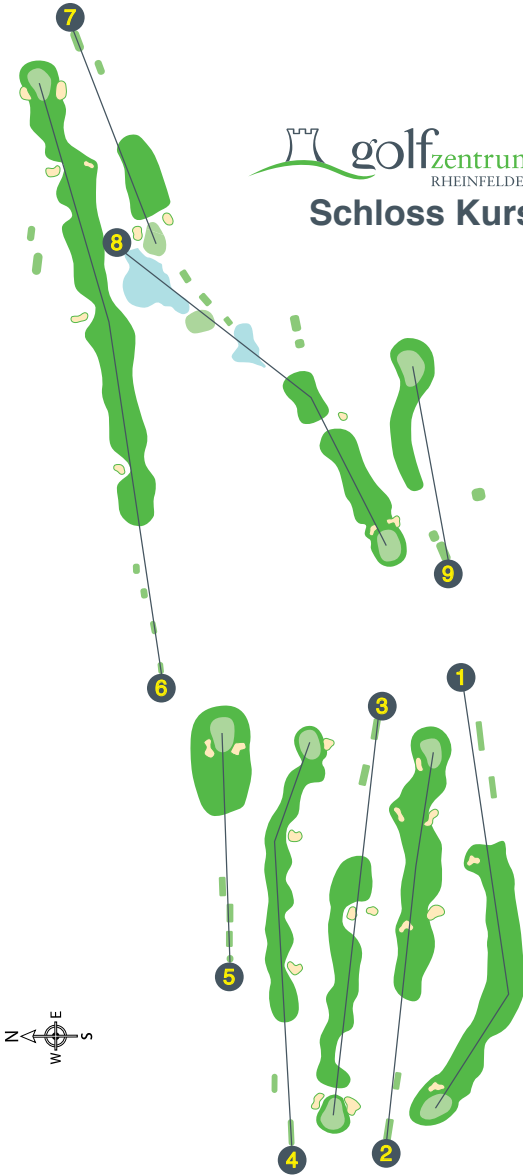

golfzentrum  
RHEINFELDEN  
**Schloss Kurs**

Schloss

- INDEX 7
- PAR 4
- 370
- 328
- 317
- 282

Schloss

2

INDEX 15

PAR 4

313