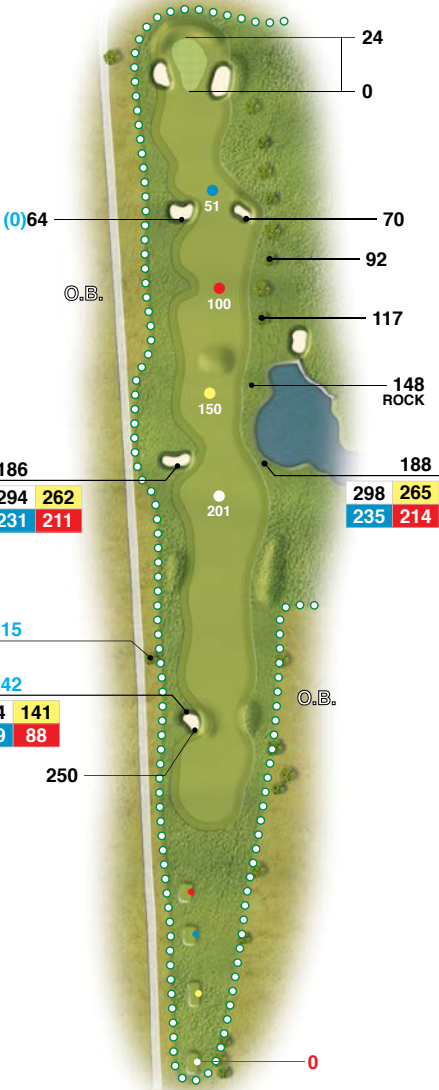

INDEX 3

PAR 5

495

460

433

412

Schloss