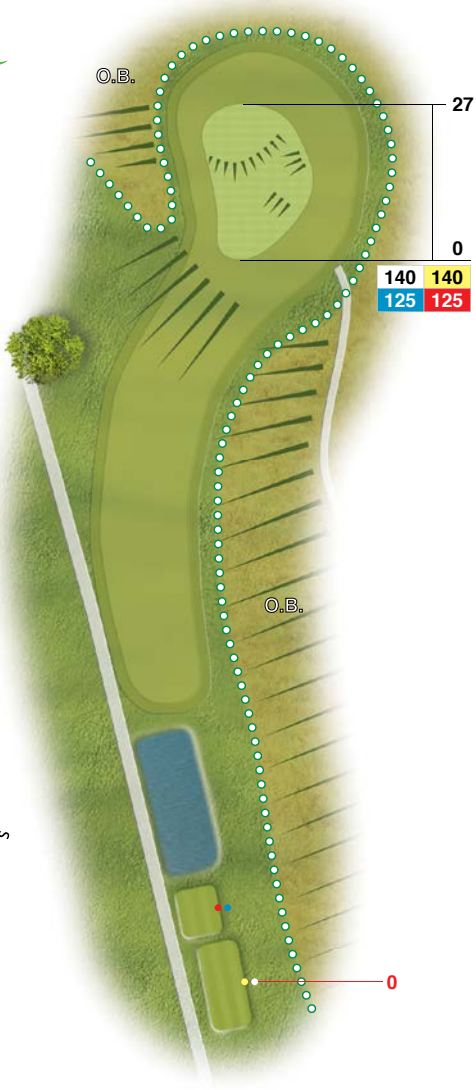

O.B.

25

0

51

97

104

230 174

148 142

102

149

212

0

Schloss

- INDEX 9
- PAR 3
- 153
- 153
- 139
- 139

Schloss

## Schloss Kurs, Par 68

Slope	141	137	132	131						
Course	34.7	33.4	34.9	34.0						
Hole	○	●	●	●	PAR	Hcp	Scores			
1	370	328	317	282	4	1				
2	313	308	271	264	4	15				
3	323	313	284	277	4	17				
4	327	320	286	281	4	13				
5	183	166	150	122	3	11				
6	495	460	433	412	5	3				
7	177	170	150	143	3	7				
8	342	282	256	251	4	5				
9	153	153	139	139	3	9				
OUT	2683	2500	2286	2174	34					
10	370	328	317	282	4	2				
11	313	308	308	264	4	16				
12	323	313	284	277	4	18				
13	327	320	286	281	4	14				
14	183	166	150	122	3	12				
15	495	460	433	412	5	4				
16	177	170	150	143	3	8				
17	342	282	256	251	4	6				
18	153	153	139	139	3	10				
IN	2683	2500	2323	2176	34					
OUT	2683	2500	2286	2171	34					
TOT	5366	5000	4609	4347	68					