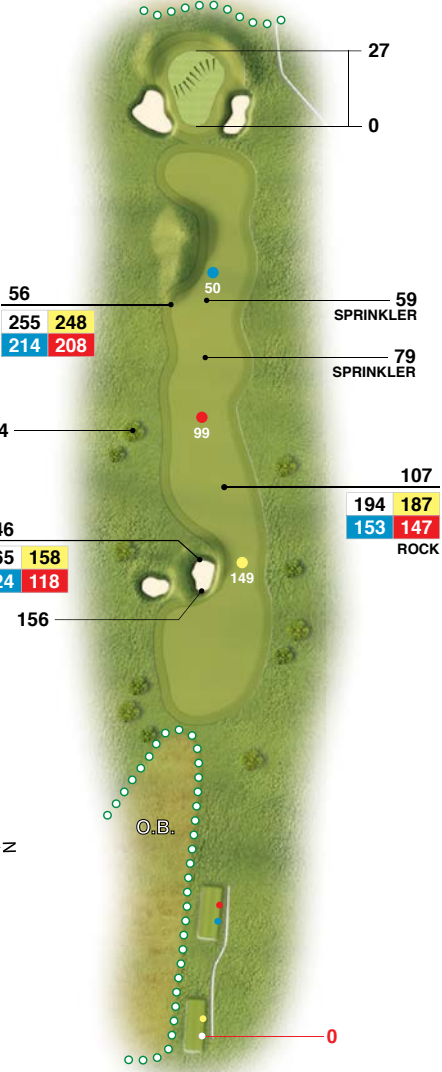

3

INDEX 17

PAR 4

323

313

284

277

Schloss