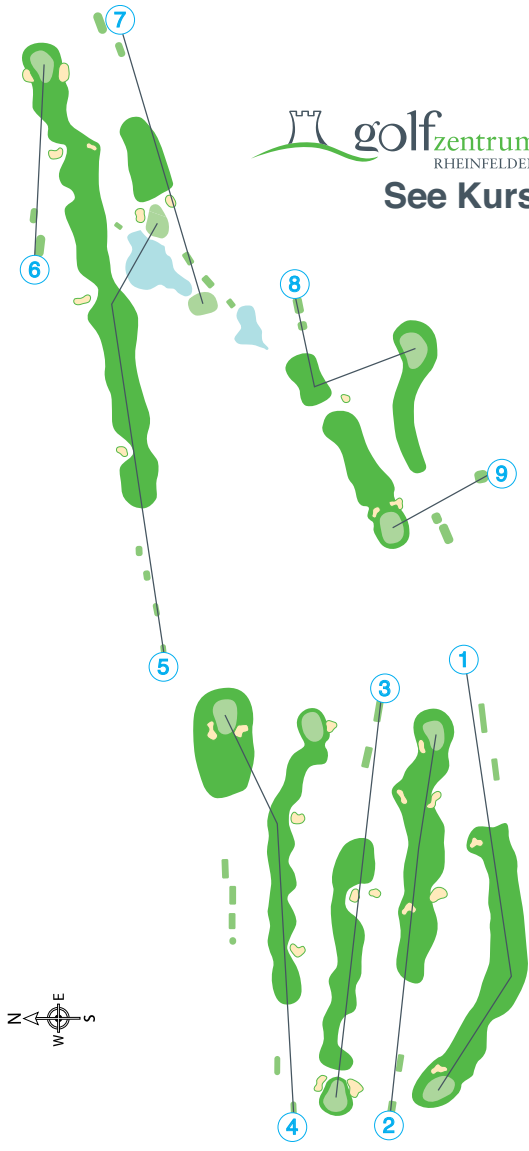

golfzentrum  
RHEINFELDEN  
**See Kurs**

INDEX 7  
PAR 4  
370  
328  
317  
282

96

278	237
224	190

132  
DRAIN

173  
CV COVER

O.B. 27 0

50

65

95

120

153

O.B.

196

157	115
102	70

209

PAR 4

248

248

221

221

17 0

O.B.

39  
ROCK