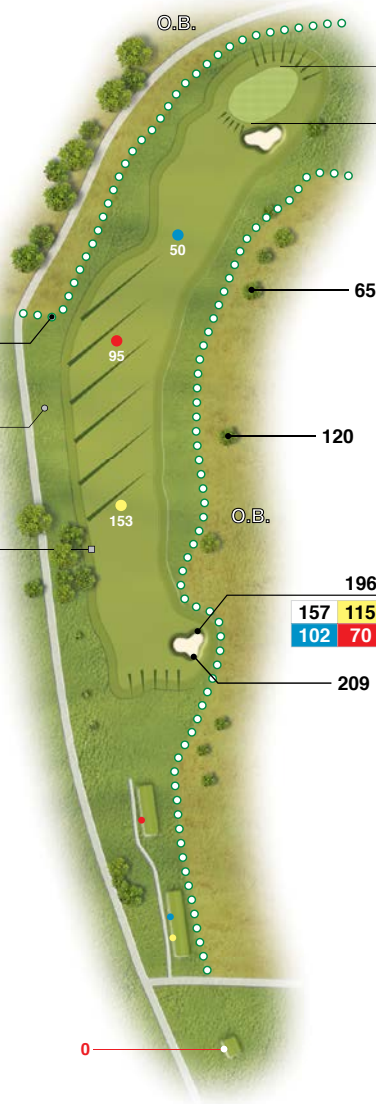

golfzentrum  
RHEINFELDEN  
**Berg Kurs**

Berg

- INDEX 7
- PAR 4
- 370
- 328
- 317
- 282

96	278	237
	224	190

132 DRAIN

173 CV COVER

Berg

**2**

INDEX 13

PAR 4

313

308

302

264

**Berg**

**3**

INDEX 15

PAR 4

323

313

284

277

56

255	248
214	208

50

59  
SPRINKLER

79  
SPRINKLER

104

99

107

194	187
153	147

  
ROCK