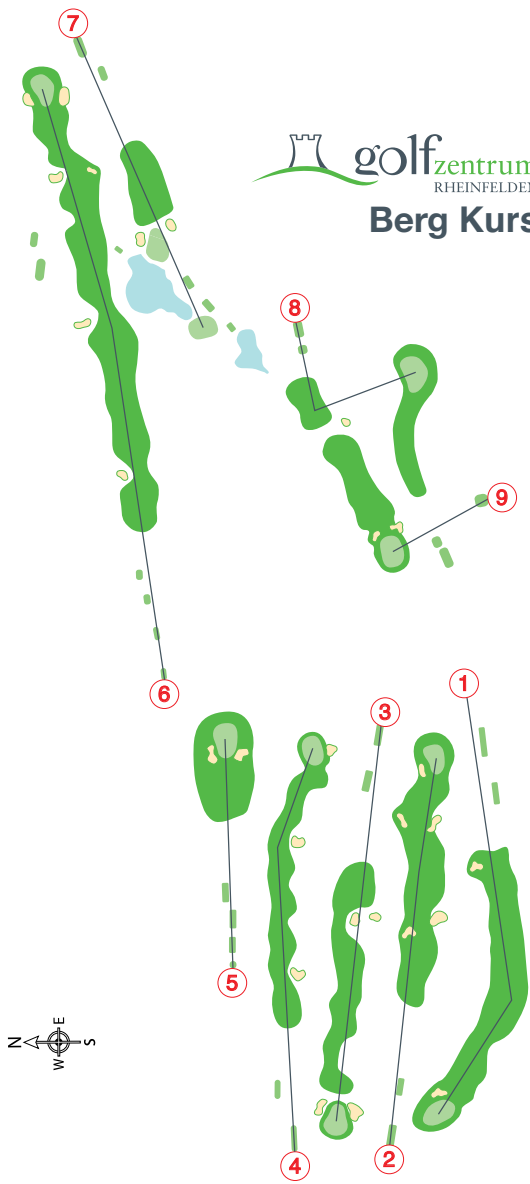

golfzentrum  
RHEINFELDEN  
**Berg Kurs**

Berg

- INDEX 7
- PAR 4
- 370
- 328
- 317
- 282

96	278	237
	224	190

132 DRAIN

173 CV COVER

Berg

**2**

INDEX 15

PAR 4

323

313

284

277

56

255	248
214	208